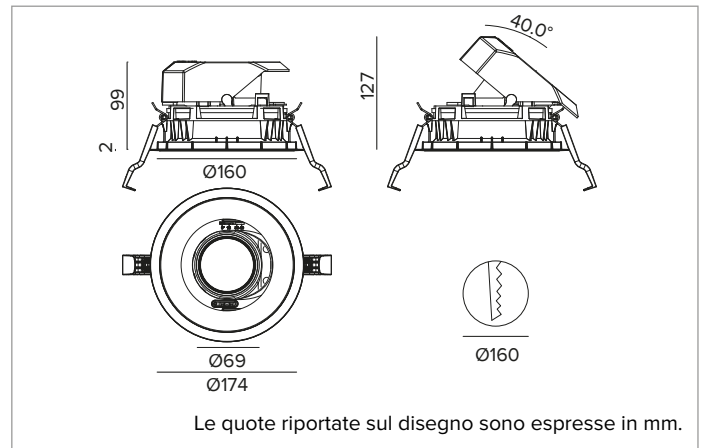

1T8592EL | CTEVO ARCHITECTURAL 160

Proiettore da incasso orientabile a LED in versione trim

	4000K	H(m)	D(m)	Emax(lx)		
	Ra90		21°			
	Fixture Power	34W	1	0.37	17411	
	Source Flux	4523lm	2	0.75	4353	
	Fixture Flux	3220lm	3	1.12	1935	
	Efficacy	94lm/W	4	1.50	1088	
TS1277	I _{max} =3849cd/klm	I _{max}	17411cd	5	1.87	696

CCT nominale: 4000K

Durata utile (L80/B10): >50000h tq +25°C

CARATTERISTICHE ILLUMINOTECNICHE

SP - ottica di precisione con anello cut off in silicone nero. Versione con riflettore a sfaccettature convesse in alluminio anodizzato speculare e filtro olografico diffondente. UGR<19 (EN 12464-1).

Corpo e dissipatore in pressofusione di alluminio verniciato di colore bianco. Cover di colore bianco. Orientabilità del corpo ottico fino a 40° sul piano verticale, con blocco meccanico del puntamento e scala graduata, e orientabilità di 358° sul piano orizzontale. Versione trim con anello integrato bianco.

Colore e finitura: Bianco gesso

Peso: 1,05Kg

Versione: TRIM

Grado di protezione: IP20 per la parte incassata

Grado di protezione: IP40 per la parte in vista

CARATTERISTICHE ELETTRICHE

Driver integrato elettronico ON-OFF.