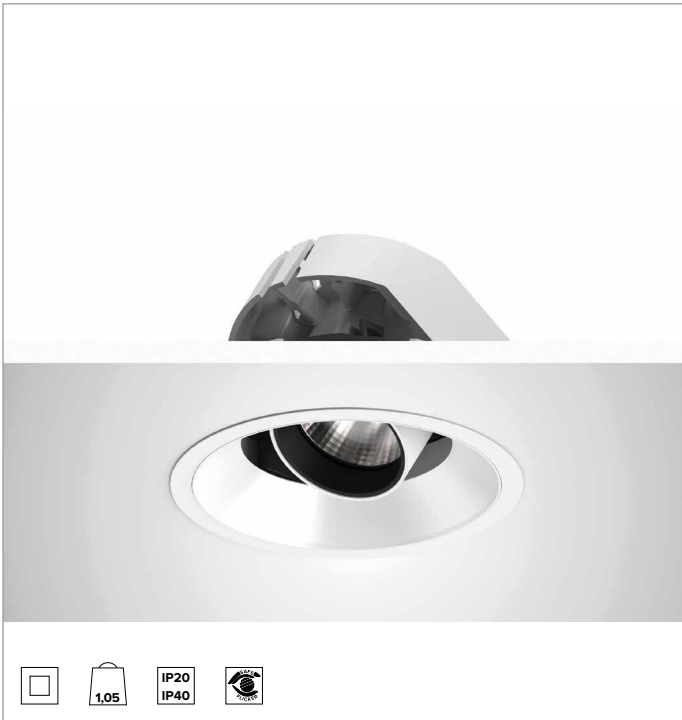

1T8592EL | CTEVO ARCHITECTURAL 160

Proiettore da incasso orientabile a LED in versione trim

	4000K	H(m)	D(m)	Emax(lx)		
	Ra90		21°			
	Fixture Power	34W	1	0.37	17411	
	Source Flux	4523lm	2	0.75	4353	
	Fixture Flux	3220lm	3	1.12	1935	
	Efficacy	94lm/W	4	1.50	1088	
TS1277	I _{max} =3849cd/klm	I _{max}	17411cd	5	1.87	696

CCT nominale: 4000K

Durata utile (L80/B10): >50000h tq +25°C

CARATTERISTICHE ILLUMINOTECNICHE

SP - ottica di precisione con anello cut off in silicone nero. Versione con riflettore a sfaccettature convesse in alluminio anodizzato speculare e filtro olografico diffondente. UGR<19 (EN 12464-1).

Corpo e dissipatore in pressofusione di alluminio verniciato di colore bianco. Cover di colore bianco. Orientabilità del corpo ottico fino a 40° sul piano verticale, con blocco meccanico del puntamento e scala graduata, e orientabilità di 358° sul piano orizzontale. Versione trim con anello integrato bianco.

Colore e finitura: Bianco gesso

Peso: 1,05Kg

Versione: TRIM

Grado di protezione: IP20 per la parte incassata

Grado di protezione: IP40 per la parte in vista

CARATTERISTICHE ELETTRICHE

Driver integrato elettronico ON-OFF.